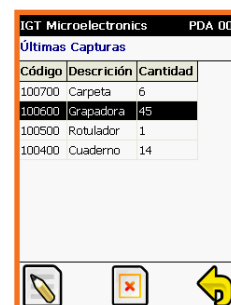

### Aplicación PDA

Menu Principal

Captura de Datos

Últimos Registros